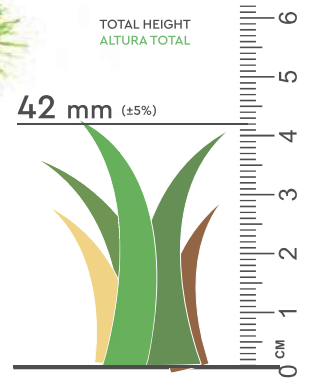

# TURFGRASS EUPHORIA

IN COLLECTION  
EN COLECCIÓN

COLOURS  
COLORES

5

SECTION  
SECCIÓN

### YARN / FIBRA

TYPE  
TIPO MONOFILAMENT MIX  
MIX MONOFILAMENTOS

COMPOSITION  
COMPOSICIÓN 70%PE - 30%PP

DTex. 10.400 DTex (±5%)

WEIGHT  
PESO 2.000 gr/m<sup>2</sup> (±10%)